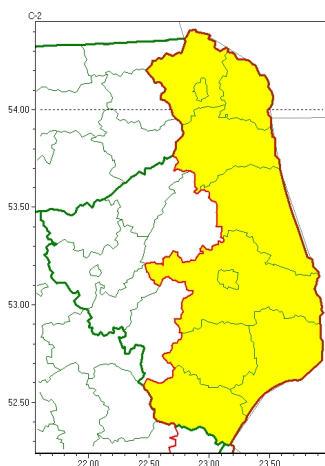

Zasięg ostrzeżeń w województwie

Burze z gradem
2023-06-20 05:06

WOJEWÓDZTWO PODLASKIE
OSTRZEŻENIA METEOROLOGICZNE ZBIORCZO NR 88
WYKAZ OBOWIĄZUJĄCYCH OSTRZEŻEŃ
o godz. 05:06 dnia 20.06.2023

Zjawisko/Stopień zagrożenia	Burze z gradem/1
Obszar (w nawiasie numer ostrzeżenia dla powiatu)	powiaty: augustowski(51), białostocki(47), Białystok(47), bielski(47), hajnowski(48), sejneński(53), siemiatycki(45), sokólski(48), suwalski(52), Suwałki(52)
Ważność	od godz. 12:00 dnia 20.06.2023 do godz. 20:00 dnia 20.06.2023
Prawdopodobieństwo	70%
Przebieg	Prognozowane są burze, którym miejscami będą towarzyszyły silne opady deszczu od 10 mm do 15 mm, lokalnie 20 mm oraz porywy wiatru do 65 km/h. Miejscami grad.
SMS	IMGW-PIB OSTRZEŻENIA: BURZE Z GRADEM/1 podlaskie (10 powiatów) od 12:00/20.06 do 20:00/20.06.2023 deszcz 20 mm, grad, porywy 65 km/h. Dotyczy powiatów: augustowski, białostocki, Białystok, bielski, hajnowski, sejneński, siemiatycki, sokólski, suwalski i Suwałki.
RSO	Woj. podlaskie (10 powiatów), IMGW-PIB wydał ostrzeżenie pierwszego stopnia o burzach z gradem
Uwagi	Brak.