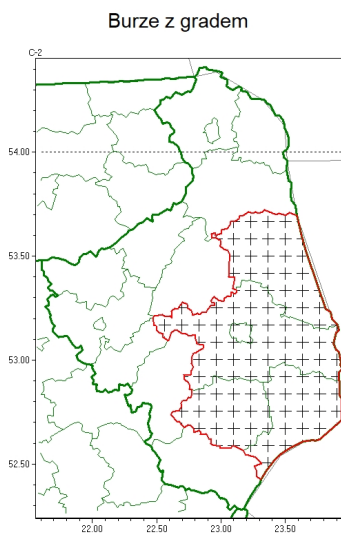

Zasięg komunikatu w województwie

Komunikat meteorologiczny z godz. 11:48 dnia 22.06.2023

Nazwa biura	IMGW-PIB Centralne Biuro Prognoz Meteorologicznych - Wydział w Białymstoku
Zjawiska	Burze z gradem
Obszar	województwo podlaskie powiaty: białostocki, Białystok, bielski, hajnowski, sokólski
Sytuacja meteorologiczna	Na obszarze wystąpiły burze z ulewnymi opadami deszczu o natężeniu o około 5 mm/10 min, lokalnie z gradem. Lokalnie suma opadu może wynieść około 20 mm. Porywy wiatru do około 60 km/h. Burze przemieszczają się na wschód i w ciągu 2-3 h powinny opuścić obszar.
Uwagi	Komunikat przygotowany na podstawie danych z systemów teledetekcji atmosfery oraz sieci pomiarowo-obszernych IMGW-PIB. Lokalnie zjawiska mogą mieć inny przebieg niż opisany.
Godzina i data wydania	godz. 11:48 dnia 22.06.2023