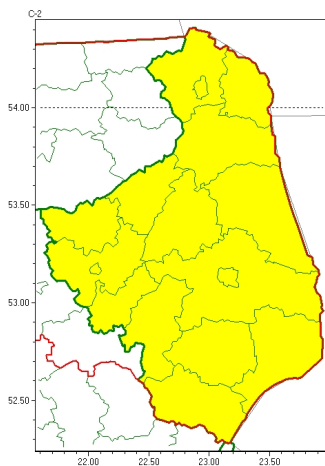

Zasięg ostrzeżeń w województwie

Gęsta mgła  
2023-10-18 11:25

**WOJEWÓDZTWO PODLASKIE**  
**OSTRZEŻENIA METEOROLOGICZNE ZBIORCZO NR 143**  
**WYKAZ OBOWIĄZUJĄCYCH OSTRZEŻEŃ**  
**o godz. 11:25 dnia 18.10.2023**

Zjawisko/Stopień zagrożenia	Gęsta mgła/l
Obszar (w nawiasie numer ostrzeżenia dla powiatu)	powiaty: augustowski(71), białostocki(66), Białystok(66), bielski(69), grajewski(70), hajnowski(70), kolneński(73), Łomża(70), łomżyński(70), moniecki(69), sejneński(74), siemiatycki(68), sokólski(67), suwalski(73), Suwałki(73), wysokomazowiecki(65), zambrowski(64)
Ważność	od godz. 23:00 dnia 18.10.2023 do godz. 09:00 dnia 19.10.2023
Prawdopodobieństwo	80%
Przebieg	Prognozuje się gęste mgły, w zasięgu których widzialność miejscami od 100 m do 200 m.
SMS	IMGW-PIB OSTRZEŻENIA: MGŁA/l podlaskie (wszystkie powiaty) od 23:00/18.10 do 09:00/19.10.2023 widzialność 100 m. Dotyczy powiatów: wszystkie powiaty.
RSO	Woj. podlaskie (wszystkie powiaty), IMGW-PIB wydał ostrzeżenie pierwszego stopnia o silnych mgłach
Uwagi	Brak.