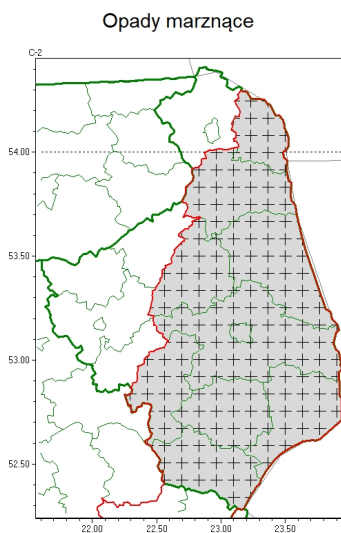

Zasięg komunikatu w województwie

Komunikat meteorologiczny z godz. 08:08 dnia 23.11.2023

Nazwa biura	IMGW-PIB Centralne Biuro Prognoz Meteorologicznych - Wydział w Białymstoku
Zjawiska	Opady marznące
Obszar	województwo podlaskie powiaty: augustowski, białostocki, Białystok, bielski, hajnowski, moniecki, sejneński, siemiatycki, sokólski, wysokomazowiecki
Sytuacja meteorologiczna	Przez region z zachodu na południowy wschód przemieszcza się strefa opadów niegromy, które w najbliższym czasie stopniowo będą przechodzić w opady deszczu ze śniegiem i deszczu, przez co mogą powodować powstanie gołoledzi.
Uwagi	Komunikat przygotowany na podstawie danych z systemów teledetekcji atmosfery oraz sieci pomiarowo-obszernych IMGW-PIB. Lokalnie zjawiska mogą mieć inny przebieg niż opisany.
Godzina i data wydania	godz. 08:08 dnia 23.11.2023