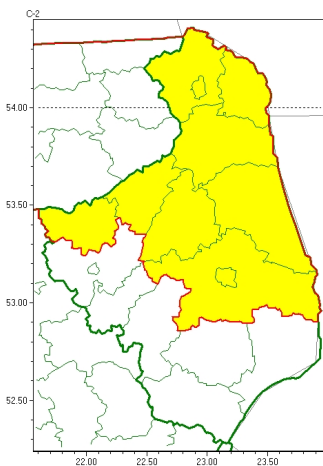

Zasięg ostrzeżeń w województwie

Silny wiatr
2024-01-15 11:39

WOJEWÓDZTWO PODLASKIE
OSTRZEŻENIA METEOROLOGICZNE ZBIORCZO NR 17
WYKAZ OBOWIĄZUJĄCYCH OSTRZEŻEŃ
o godz. 11:39 dnia 15.01.2024

Zjawisko/Stopień zagrożenia	Silny wiatr/1
Obszar (w nawiasie numer ostrzeżenia dla powiatu)	powiaty: augustowski(8), białostocki(10), Białystok(10), grajewski(9), kolneński(9), moniecki(9), sejneński(7), sokólski(8), suwalski(7), Suwałki(7)
Ważność	od godz. 19:00 dnia 15.01.2024 do godz. 09:00 dnia 16.01.2024
Prawdopodobieństwo	80%
Przebieg	Prognozuje się wystąpienie silnego wiatru o średniej prędkości do 55 km/h, w porywach do 75 km/h, z zachodu i północnego zachodu. Okresami wystąpi również zawieje śniegu, podczas których widzialność może być ograniczona poniżej 100 m.
SMS	IMGW-PIB OSTRZEŻEGA: WIATR/1 podlaskie (10 powiatów) od 19:00/15.01 do 09:00/16.01.2024 prędkość do 55 km/h, porywy do 75 km/h, W i NW. Dotyczy powiatów: augustowski, białostocki, Białystok, grajewski, kolneński, moniecki, sejneński, sokólski, suwalski i Suwałki.
RSO	Woj. podlaskie (10 powiatów), IMGW-PIB wydał ostrzeżenie pierwszego stopnia o silnym wietrze
Uwagi	Brak.