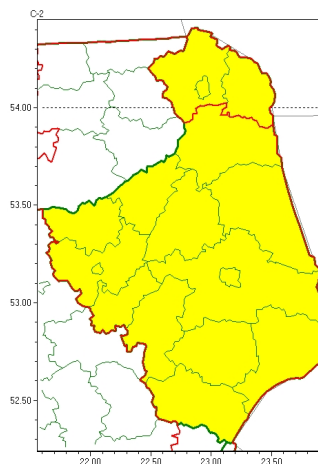

Zasięg ostrzeżeń w województwie

Intensywne opady śniegu  
2024-01-16 12:35

Silny mróz  
2024-01-16 12:35

**WOJEWÓDZTWO PODLASKIE**  
**OSTRZEŃENIA METEOROLOGICZNE ZBIORCZO NR 20**  
**WYKAZ OBOWIĄZUJĄCYCH OSTRZEŃENI**  
**o godz. 12:35 dnia 16.01.2024**

<b>Zjawisko/Stopień zagrożenia</b>	Silny mróz/1
<b>Obszar (w nawiasie numer ostrzeżenia dla powiatu)</b>	powiaty: augustowski(9), białostocki(11), Białystok(11), bielski(11), grajewski(10), hajnowski(11), kolneński(10), Łomża(10), łomżyński(10), moniecki(10), sejneński(9), siemiatycki(10), sokólski(9), suwalski(9), Suwałki(9), wysokomazowiecki(11), zambrowski(10)
<b>Ważność</b>	od godz. 23:00 dnia 16.01.2024 do godz. 08:00 dnia 17.01.2024
<b>Prawdopodobieństwo</b>	85%
<b>Przebieg</b>	Prognozowane temperatury minimalne w nocy od -16°C do -14°C, lokalnie -18°C. Wiatr o średniej prędkości od 5 km/h do 15 km/h.
<b>SMS</b>	IMGW-PIB OSTRZEŻENIA: MRÓZ/1 podlaskie (wszystkie powiaty) od 23:00/16.01 do 08:00/17.01.2024 temp. min -18 st, wiatr 5-15 km/h. Dotyczy powiatów: wszystkie powiaty.
<b>RSO</b>	Woj. podlaskie (wszystkie powiaty), IMGW-PIB wydał ostrzeżenie pierwszego stopnia o silnych mrozach
<b>Uwagi</b>	Brak.
<b>Zjawisko/Stopień zagrożenia</b>	Intensywne opady śniegu/1
<b>Obszar (w nawiasie numer ostrzeżenia dla powiatu)</b>	powiaty: sejneński(8), suwalski(8), Suwałki(8)
<b>Ważność</b>	od godz. 03:00 dnia 16.01.2024 do godz. 15:00 dnia 16.01.2024
<b>Prawdopodobieństwo</b>	80%
<b>Przebieg</b>	Prognozowane opady śniegu powodujące przyrost pokrywy śnieżnej do około 12 cm.

<b>SMS</b>	IMGW-PIB OSTRZEGA: NIEG/1 podlaskie (3 powiaty) od 03:00/16.01 do 15:00/16.01.2024 przyrost pokrywy 12 cm. Dotyczy powiatów: sejneński, suwalski i Suwałki.
<b>RSO</b>	Woj. podlaskie (3 powiaty), IMGW-PIB wydał ostrzeżenie pierwszego stopnia o intensywnych opadach śniegu
<b>Uwagi</b>	Brak.