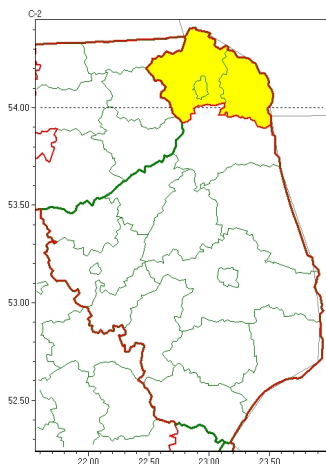

Zasięg ostrzeżeń w województwie

Intensywne opady śniegu  
2024-01-16 12:35

Silny mróz  
2024-01-16 12:35

**WOJEWÓDZTWO PODLASKIE**  
**OSTRZEŃENIA METEOROLOGICZNE ZBIORCZO NR 20**  
**WYKAZ OBOWIĄZUJĄCYCH OSTRZEŃENI**  
**o godz. 12:35 dnia 16.01.2024**

<b>Zjawisko/Stopień zagrożenia</b>	Silny mróz/1
<b>Obszar (w nawiasie numer ostrzeżenia dla powiatu)</b>	powiaty: augustowski(9), białostocki(11), Białystok(11), bielski(11), grajewski(10), hajnowski(11), kolneński(10), Łomża(10), łomżyński(10), moniecki(10), sejneński(9), siemiatycki(10), sokólski(9), suwalski(9), Suwałki(9), wysokomazowiecki(11), zambrowski(10)
<b>Ważność</b>	od godz. 23:00 dnia 16.01.2024 do godz. 08:00 dnia 17.01.2024
<b>Prawdopodobieństwo</b>	85%
<b>Przebieg</b>	Prognozowane temperatury minimalne w nocy od -16°C do -14°C, lokalnie -18°C. Wiatr o średniej prędkości od 5 km/h do 15 km/h.
<b>SMS</b>	IMGW-PIB OSTRZEŻENIA: MRÓZ/1 podlaskie (wszystkie powiaty) od 23:00/16.01 do 08:00/17.01.2024 temp. min -18 st, wiatr 5-15 km/h. Dotyczy powiatów: wszystkie powiaty.
<b>RSO</b>	Woj. podlaskie (wszystkie powiaty), IMGW-PIB wydał ostrzeżenie pierwszego stopnia o silnych mrozach
<b>Uwagi</b>	Brak.
<b>Zjawisko/Stopień zagrożenia</b>	Intensywne opady śniegu/1
<b>Obszar (w nawiasie numer ostrzeżenia dla powiatu)</b>	powiaty: sejneński(8), suwalski(8), Suwałki(8)
<b>Ważność</b>	od godz. 03:00 dnia 16.01.2024 do godz. 15:00 dnia 16.01.2024
<b>Prawdopodobieństwo</b>	80%
<b>Przebieg</b>	Prognozowane opady śniegu powodujące przyrost pokrywy śnieżnej do około 12 cm.

<b>SMS</b>	IMGW-PIB OSTRZEGA: NIEG/1 podlaskie (3 powiaty) od 03:00/16.01 do 15:00/16.01.2024 przyrost pokrywy 12 cm. Dotyczy powiatów: sejneński, suwalski i Suwałki.
<b>RSO</b>	Woj. podlaskie (3 powiaty), IMGW-PIB wydał ostrzeżenie pierwszego stopnia o intensywnych opadach śniegu
<b>Uwagi</b>	Brak.