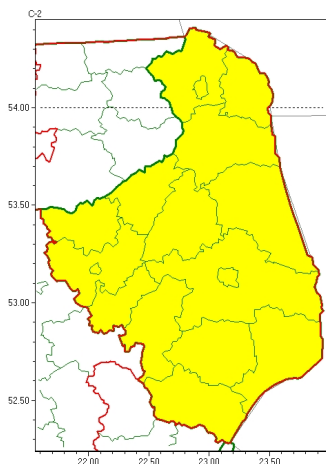

Zasięg ostrzeżeń w województwie

Opady marznące
2024-01-22 18:53

Roztopy
2024-01-22 18:53

WOJEWÓDZTWO PODLASKIE
OSTRZEŻENIA METEOROLOGICZNE ZBIORCZO NR 27
WYKAZ OBOWIĄZUJĄCYCH OSTRZEŻEŃ
o godz. 18:53 dnia 22.01.2024

Zjawisko/Stopień zagrożenia	Roztopy/1
Obszar (w nawiasie numer ostrzeżenia dla powiatu)	powiaty: augustowski(14), białostocki(18), Białystok(18), bielski(18), grajewski(15), hajnowski(18), kolneński(15), Łomża(15), łomżyński(15), moniecki(15), sejneński(14), siemiatycki(17), sokólski(14), suwalski(14), Suwałki(14), wysokomazowiecki(18), zambrowski(17)
Ważność	od godz. 09:00 dnia 23.01.2024 do godz. 20:00 dnia 25.01.2024
Prawdopodobieństwo	80%
Przebieg	Prognozuje się wzrost temperatury powietrza oraz opady deszczu powodujące odwilż i topnienie pokrywy śnieżnej. Temperatura minimalna od 0°C do 2°C. Temperatura maksymalna we wtorek i czwartek od 2°C do 4°C, w środę od 4°C do 6°C. Dobowa suma opadów deszczu od 5 mm do 10 mm. Wiatr o średniej prędkości od 25 km/h do 35 km/h, w porывach do 65 km/h, z kierunków zachodnich.
SMS	IMGW-PIB OSTRZEŻENIA: ROZTOPY/1 podlaskie (wszystkie powiaty) od 09:00/23.01 do 20:00/25.01.2024 Wzrost temp. do 6 st, opady do 10 mm, wiatr 35 km/h, porywy 65 km/h. Dotyczy powiatów: wszystkie powiaty.
RSO	Woj. podlaskie (wszystkie powiaty), IMGW-PIB wydał ostrzeżenie pierwszego stopnia o
Uwagi	Brak.
Zjawisko/Stopień zagrożenia	Opady marznące/1