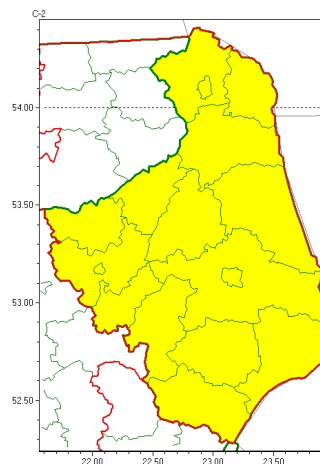

Zasięg ostrzeżeń w województwie

Opady marznące
2024-01-22 18:53

Roztopy
2024-01-22 18:53

WOJEWÓDZTWO PODLASKIE
OSTRZEŻENIA METEOROLOGICZNE ZBIORCZO NR 27
WYKAZ OBOWIĄZUJĄCYCH OSTRZEŻEŃ
o godz. 18:53 dnia 22.01.2024

Zjawisko/Stopień zagrożenia	Roztopy/1
Obszar (w nawiasie numer ostrzeżenia dla powiatu)	powiaty: augustowski(14), białostocki(18), Białystok(18), bielski(18), grajewski(15), hajnowski(18), kolneński(15), Łomża(15), łomżyński(15), moniecki(15), sejneński(14), siemiatycki(17), sokólski(14), suwalski(14), Suwałki(14), wysokomazowiecki(18), zambrowski(17)
Ważność	od godz. 09:00 dnia 23.01.2024 do godz. 20:00 dnia 25.01.2024
Prawdopodobieństwo	80%
Przebieg	Prognozuje się wzrost temperatury powietrza oraz opady deszczu powodujące odwilż i topnienie pokrywy śnieżnej. Temperatura minimalna od 0°C do 2°C. Temperatura maksymalna we wtorek i czwartek od 2°C do 4°C, w środę od 4°C do 6°C. Dobowa suma opadów deszczu od 5 mm do 10 mm. Wiatr o średniej prędkości od 25 km/h do 35 km/h, w porывach do 65 km/h, z kierunków zachodnich.
SMS	IMGW-PIB OSTRZEŻENIA: ROZTOPY/1 podlaskie (wszystkie powiaty) od 09:00/23.01 do 20:00/25.01.2024 Wzrost temp. do 6 st, opady do 10 mm, wiatr 35 km/h, porywy 65 km/h. Dotyczy powiatów: wszystkie powiaty.
RSO	Woj. podlaskie (wszystkie powiaty), IMGW-PIB wydał ostrzeżenie pierwszego stopnia o
Uwagi	Brak.
Zjawisko/Stopień zagrożenia	Opady marznące/1