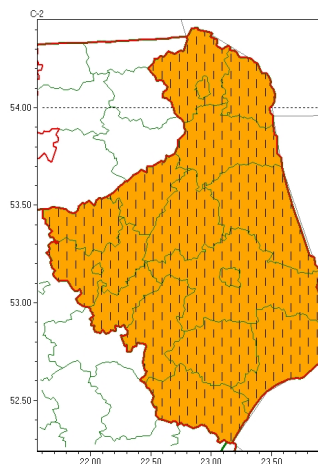

Zasięg ostrzeżeń w województwie

Oblodzenie  
2024-01-25 11:30

Roztopy  
2024-01-25 11:30

**WOJEWÓDZTWO PODLASKIE**  
**OSTRZEŻENIA METEOROLOGICZNE ZBIORCZO NR 29**  
**WYKAZ OBOWIĄZUJĄCYCH OSTRZEŻEŃ**  
**o godz. 11:30 dnia 25.01.2024**

Zjawisko/Stopień zagrożenia	Oblodzenie/1
Obszar (w nawiasie numer ostrzeżenia dla powiatu)	powiaty: augustowski(15), białostocki(19), Białystok(19), bielski(19), grajewski(16), hajnowski(19), kolneński(16), Łomża(16), łomżyński(16), moniecki(16), sejneński(15), siemiatycki(18), sokólski(15), suwalski(15), Suwałki(15), wysokomazowiecki(19), zambrowski(18)
Ważność	od godz. 00:00 dnia 26.01.2024 do godz. 08:30 dnia 26.01.2024
Prawdopodobieństwo	75%
Przebieg	Prognozuje się zamarzanie mokrej nawierzchni dróg i chodników po opadach deszczu, deszczu ze mrogiem i mokrego niegu powodujących ceich oblodzenie. Temperatura minimalna około -2°C, temperatura minimalna przy gruncie około -3°C.
SMS	IMGW-PIB OSTRZEŻEGA: OBLODZENIE/1 podlaskie (wszystkie powiaty) od 00:00/26.01 do 08:30/26.01.2024 temp. min. od -3st. do 1 st., przy gruncie do -3 st., lisko. Dotyczy powiatów: wszystkie powiaty.
RSO	Woj. podlaskie (wszystkie powiaty), IMGW-PIB wydał ostrzeżenie pierwszego stopnia o oblodzeniu
Uwagi	Brak.
Zjawisko/Stopień zagrożenia	Roztopy/2 ZMIANA
Obszar (w nawiasie numer ostrzeżenia dla powiatu)	powiaty: augustowski(14), białostocki(18), Białystok(18), bielski(18), grajewski(15), hajnowski(18), kolneński(15), Łomża(15), łomżyński(15), moniecki(15), sejneński(14), siemiatycki(17), sokólski(14), suwalski(14), Suwałki(14), wysokomazowiecki(18), zambrowski(17)