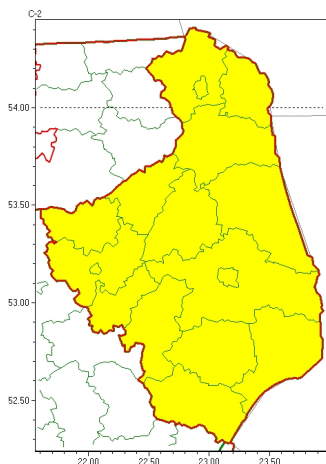

Zasięg ostrzeżeń w województwie

Oblodzenie  
2024-01-25 11:30

Roztopy  
2024-01-25 11:30

**WOJEWÓDZTWO PODLASKIE**  
**OSTRZEŻENIA METEOROLOGICZNE ZBIORCZO NR 29**  
**WYKAZ OBOWIĄZUJĄCYCH OSTRZEŻEŃ**  
**o godz. 11:30 dnia 25.01.2024**

Zjawisko/Stopień zagrożenia	Oblodzenie/1
Obszar (w nawiasie numer ostrzeżenia dla powiatu)	powiaty: augustowski(15), białostocki(19), Białystok(19), bielski(19), grajewski(16), hajnowski(19), kolneński(16), Łomża(16), łomżyński(16), moniecki(16), sejneński(15), siemiatycki(18), sokólski(15), suwalski(15), Suwałki(15), wysokomazowiecki(19), zambrowski(18)
Ważność	od godz. 00:00 dnia 26.01.2024 do godz. 08:30 dnia 26.01.2024
Prawdopodobieństwo	75%
Przebieg	Prognozuje się zamarzanie mokrej nawierzchni dróg i chodników po opadach deszczu, deszczu ze mrogiem i mokrego niegu powodujących ceich oblodzenie. Temperatura minimalna około -2°C, temperatura minimalna przy gruncie około -3°C.
SMS	IMGW-PIB OSTRZEŻEGA: OBLODZENIE/1 podlaskie (wszystkie powiaty) od 00:00/26.01 do 08:30/26.01.2024 temp. min. od -3st. do 1 st., przy gruncie do -3 st., lisko. Dotyczy powiatów: wszystkie powiaty.
RSO	Woj. podlaskie (wszystkie powiaty), IMGW-PIB wydał ostrzeżenie pierwszego stopnia o oblodzeniu
Uwagi	Brak.
Zjawisko/Stopień zagrożenia	Roztopy/2 ZMIANA
Obszar (w nawiasie numer ostrzeżenia dla powiatu)	powiaty: augustowski(14), białostocki(18), Białystok(18), bielski(18), grajewski(15), hajnowski(18), kolneński(15), Łomża(15), łomżyński(15), moniecki(15), sejneński(14), siemiatycki(17), sokólski(14), suwalski(14), Suwałki(14), wysokomazowiecki(18), zambrowski(17)