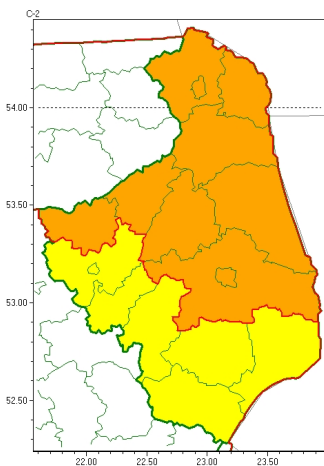

Zasięg ostrzeżeń w województwie

Burze
2024-05-21 05:38

WOJEWÓDZTWO PODLASKIE
OSTRZEŻENIA METEOROLOGICZNE ZBIORCZO NR 89
WYKAZ OBOWIĄZUJĄCYCH OSTRZEŻEŃ
o godz. 05:38 dnia 21.05.2024

Zjawisko/Stopień zagrożenia	Burze/1
Obszar (w nawiasie numer ostrzeżenia dla powiatu)	powiaty: bielski(51), hajnowski(49), Łomża(56), łomżyński(56), siemiatycki(49), wysokomazowiecki(56), zambrowski(56)
Ważność	od godz. 11:00 dnia 21.05.2024 do godz. 18:00 dnia 21.05.2024
Prawdopodobieństwo	80%
Przebieg	Prognozowane są burze, którym miejscami będą towarzyszyły silne opady deszczu od 15 mm do 25 mm oraz porywy wiatru do 70 km/h. Lokalnie grad.
SMS	IMGW-PIB OSTRZEŻENIA: BURZE/1 podlaskie (7 powiatów) od 11:00/21.05 do 18:00/21.05.2024 deszcz 25 mm, porywy 70 km/h, grad. Dotyczy powiatów: bielski, hajnowski, Łomża, łomżyński, siemiatycki, wysokomazowiecki i zambrowski.
RSO	Woj. podlaskie (7 powiatów), IMGW-PIB wydał ostrzeżenie pierwszego stopnia o burzach
Uwagi	Brak.
Zjawisko/Stopień zagrożenia	Burze/2
Obszar (w nawiasie numer ostrzeżenia dla powiatu)	powiaty: augustowski(54), białostocki(54), Białystok(54), grajewski(56), kolneński(57), moniecki(55), sejneński(56), sokólski(54), suwalski(56), Suwałki(56)
Ważność	od godz. 09:00 dnia 21.05.2024 do godz. 20:00 dnia 21.05.2024
Prawdopodobieństwo	80%
Przebieg	Prognozowane są burze, którym miejscami będą towarzyszyły bardzo silne opady deszczu od 30 mm do 40 mm, oraz porywy wiatru do 80 km/h. Lokalnie grad.

SMS	IMGW-PIB OSTRZEGA: BURZE/2 podlaskie (10 powiatów) od 09:00/21.05 do 20:00/21.05.2024 deszcz 40 mm, porywy 80 km/h, grad. Dotyczy powiatów: augustowski, białostocki, Białystok, grajewski, kolne ski, moniecki, sejne ski, sokólski, suwalski i Suwałki.
RSO	Woj. podlaskie (10 powiatów), IMGW-PIB wydał ostrze enie drugiego stopnia o burzach
Uwagi	Brak.