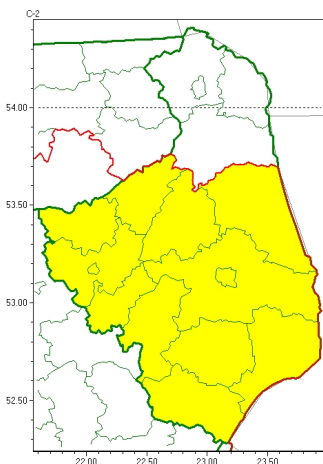

Zasięg ostrzeżeń w województwie

Gęsta mgła  
2024-10-24 11:33

**WOJEWÓDZTWO PODLASKIE**  
**OSTRZEŻENIA METEOROLOGICZNE ZBIORCZO NR 218**  
**WYKAZ OBOWIĄZUJĄCYCH OSTRZEŻEŃ**  
**o godz. 11:33 dnia 24.10.2024**

Zjawisko/Stopień zagrożenia	Gęsta mgła/l
Obszar (w nawiasie numer ostrzeżenia dla powiatu)	powiaty: białostocki(108), Białystok(108), bielski(107), grajewski(98), hajnowski(102), kolneński(102), Łomża(104), Łomżański(104), moniecki(104), siemiatycki(104), sokólski(105), wysokomazowiecki(111), zambrowski(107)
Ważność	od godz. 23:00 dnia 24.10.2024 do godz. 10:15 dnia 25.10.2024
Prawdopodobieństwo	80%
Przebieg	Prognozuje się gęste mgły, miejscami ograniczające widzialność poniżej 200 m.
SMS	IMGW-PIB OSTRZEŻENIA: MGŁA/l podlaskie (13 powiatów) od 23:00/24.10 do 10:15/25.10.2024 widzialność 200 m. Dotyczy powiatów: białostocki, Białystok, bielski, grajewski, hajnowski, kolneński, Łomża, Łomżański, moniecki, siemiatycki, sokólski, wysokomazowiecki i zambrowski.
RSO	Woj. podlaskie (13 powiatów), IMGW-PIB wydał ostrzeżenie pierwszego stopnia o silnych mgłach
Uwagi	Brak.