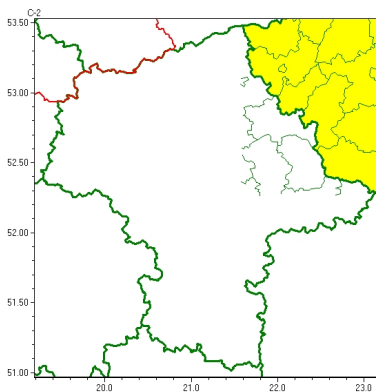

Zasięg ostrzeżeń w województwie

Opady marznące 2024-11-13 08:06

WOJEWÓDZTWO PODLASKIE
OSTRZEŻENIA METEOROLOGICZNE ZBIORCZO NR 235
WYKAZ OBOWIĄZUJĄCYCH OSTRZEŻEŃ
o godz. 08:06 dnia 13.11.2024

Zjawisko/Stopień zagrożenia	Opady marznące/1
Obszar (w nawiasie numer ostrzeżenia dla powiatu)	powiaty: augustowski(101), białostocki(115), Białystok(115), bielski(113), grajewski(105), hajnowski(108), kolneński(110), Łomża(112), łomżyński(112), moniecki(111), sejneński(102), siemiatycki(110), sokólski(112), suwalski(102), Suwałki(102), wysokomazowiecki(118), zambrowski(114)
Ważność	od godz. 08:05 dnia 13.11.2024 do godz. 11:00 dnia 13.11.2024
Prawdopodobieństwo	80%
Przebieg	Prognozowane są słabe opady marznącego deszczu lub/ oraz młarki powodujące gołoled.
SMS	IMGW-PIB OSTRZEŻENIA: MARZĄCE OPADY/1 podlaskie (wszystkie powiaty) od 08:05/13.11 do 11:00/13.11.2024 marznące opady, drogi liskie. Dotyczy powiatów: wszystkie powiaty.
RSO	Woj. podlaskie (wszystkie powiaty), IMGW-PIB wydał ostrzeżenie pierwszego stopnia o opadach marzących
Uwagi	Brak.